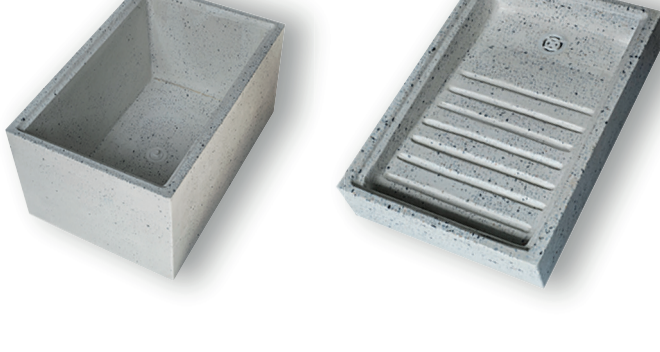

PORTAFOLIO de Servicios

- GRANITO
- CEMENTO