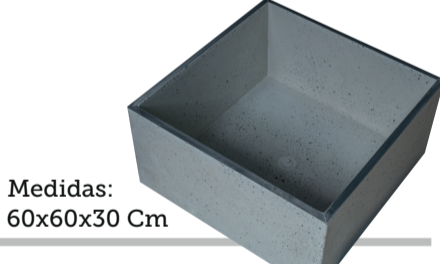

Posetas

En granito pulido borde Aluminio

Medidas: 30x30x20 Cm